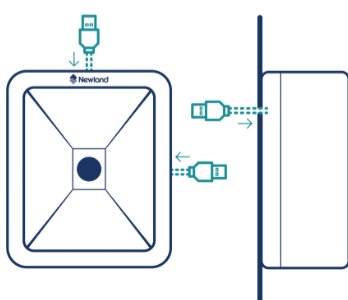

Различные варианты установки

Принимая во внимание то, что модель FR27 Urchin подходит для работы в системах управления доступом, а также в режиме терминала, ее корпус выполнен с учетом возможности регулировки положения кабеля для вертикального или горизонтального монтажа устройства. Сканер также оснащен точками крепления с резьбой для вертикальной установки.

Available in white on request